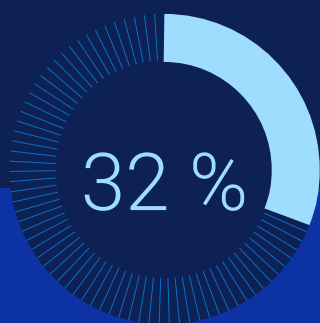

Ahorre hasta un 18 % de energía²

Experimente la productividad sin interrupciones con características inteligentes de alimentación y baterías que le ayudan a ahorrar energía configurando el PC en modo silencioso³ en los ajustes de gestión térmica, lo que proporciona hasta 2,4 W de ahorro de energía frente al modo predeterminado.

La **carga avanzada** evita que las baterías del PC se sobrecarguen cuando se conectan a una fuente de alimentación directa, lo que alarga su vida útil y las mantiene en buen estado durante más tiempo.

Ahorre costes de energía cargando solo en ciertas horas del día con **Peak Shift**.

Amplificador inteligente de la batería ayuda a prolongar el tiempo de funcionamiento de las baterías realizando ajustes en el sistema cuando queda poca carga.

Mejore la carga de la batería en un 32 % con Power Optimization³

Tiempos de recarga de la batería reducidos

Noté una diferencia significativa en la duración de la batería desde el primer momento. Con Dell Optimizer, puedo trabajar 12 horas tranquilamente sin tener que enchufar el dispositivo.

Peiying Zhang

director de operaciones en Australia y Nueva Zelanda, Schröder Australia