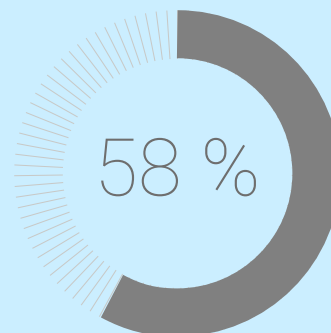

Cargue hasta el 90 % de la batería en 1 hora

Tiempos de recarga de la batería reducidos

Fuente: Principled Technologies

DESACTIVADO