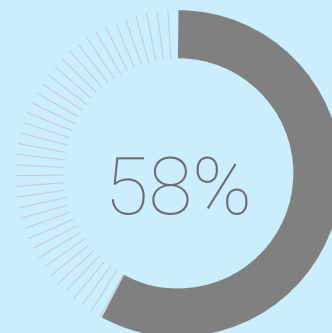

Fino al 90% di ricarica in un'ora

Tempi di ricarica della batteria ridotti

Fonte: Principled Technologies

NON ATTIVA