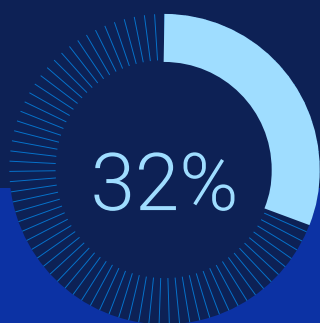

Risparmio di energia fino al 18%²

Produttività senza interruzioni con le funzioni intelligenti per il risparmio di energia e il prolungamento della durata della batteria, che ti consentono di utilizzare meno energia quando il PC è in Quiet Mode³ nelle impostazioni per la gestione della temperatura, consentendoti di risparmiare fino a 2,4 W rispetto alla modalità predefinita.

Advanced Charge evita un eccessivo caricamento della batteria del PC quando è collegata a una sorgente di alimentazione diretta, prolungandone la durata e l'integrità nel tempo.

Riduzione dei costi energetici effettuando la ricarica soltanto in alcuni orari del giorno con **Peak Shift**.

Intelligent Battery Extender prolunga la durata della batteria regolando il sistema quando si sta scaricando.