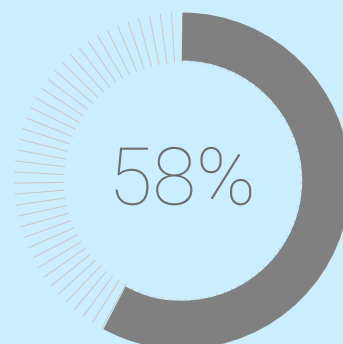

## Optimalisering van energieverbruik

Dell Latitude 9430

AAN

Uw batterij is binnen 1 uur tot 90% opgeladen

Sneller opgeladen batterij

Bron: Principled Technologies

UIT

58%