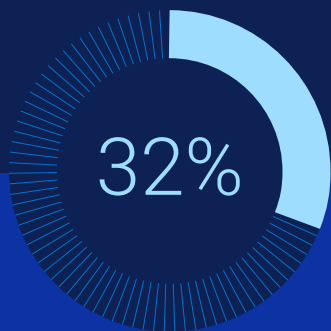

Tot 18% besparing in energieverbruik²

Ervaar ononderbroken productiviteit met intelligente energie- en batterijfuncties, waarmee u energie kunt besparen wanneer u uw pc instelt op de stille modus³ via de instellingen voor thermisch beheer. Zo bespaart u tot 2,4 watt aan energie in vergelijking met de standaardmodus.

Advanced Charge voorkomt dat uw pc-batterijen te veel worden opgeladen wanneer ze rechtstreeks worden aangesloten op een voedingsbron. Zo worden de prestaties en levensduur van uw pc-batterij verbeterd.

Bespaar energiekosten door alleen op bepaalde tijden van de dag op te laden met de functie **Peak Shift**.

De functie **Intelligent Battery Extender** helpt om de gebruiksduur van uw batterij te verlengen door systeemaanpassingen uit te voeren wanneer uw batterij bijna leeg is.