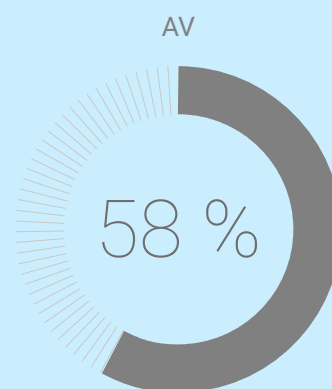

Strömoptimering

Dell Latitude 9430

Ladda ditt batteri till 90 % på bara 1 timme

Kortare batteriladdningstider

Källa: Principled Technologies

Förbättrad programprestanda

Vårt **optimeringsteknikprogram**⁴ analyserar hur du använder dina favoritprogram i syfte att öka prestanda.