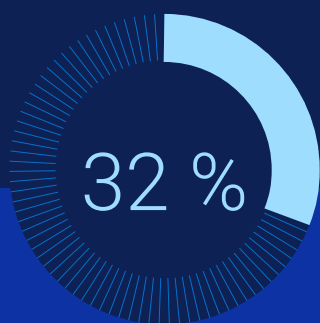

Få upp till 18 % i energibesparing²

Upplev oavbruten produktivitet tack vare smarta ström- och batterifunktioner som ser till att du sparar ström när du försätter datorn i tyst läge³ i dina värmehanteringsinställningar. Det här läget kan ge energibesparingar på upp till 2,4 watt jämfört med standardläget.

Advanced Charge håller dina datorbatterier från att överladdas när de är anslutna till en direkt strömkälla, vilket förlänger livslängden och hälsan på ditt datorbatteri.

Funktionen **Peak Shift** ser till så att du sparar energikostnader genom att endast ladda under vissa tider på dygnet.

Intelligent Battery Extender hjälper till att spara batteritid genom att justera inställningarna när batteriet börjar ta slut.

Förbättra batteriets laddningsprestanda med 32 % med Power Optimization³

Kortare batteriladdningstider

Jag märkte direkt en avsevärd skillnad på batteriets livslängd. Med Dell Optimizer kan jag nu enkelt arbeta i 12 timmar utan att behöva ladda batteriet.

Peiyong Zhang

COO Australia & New Zealand, Schröder Australia

Strömoptimering

Dell Latitude 9430

Ladda ditt batteri till 90 % på bara 1 timme

Kortare batteriladdningstider

Källa: Principled Technologies