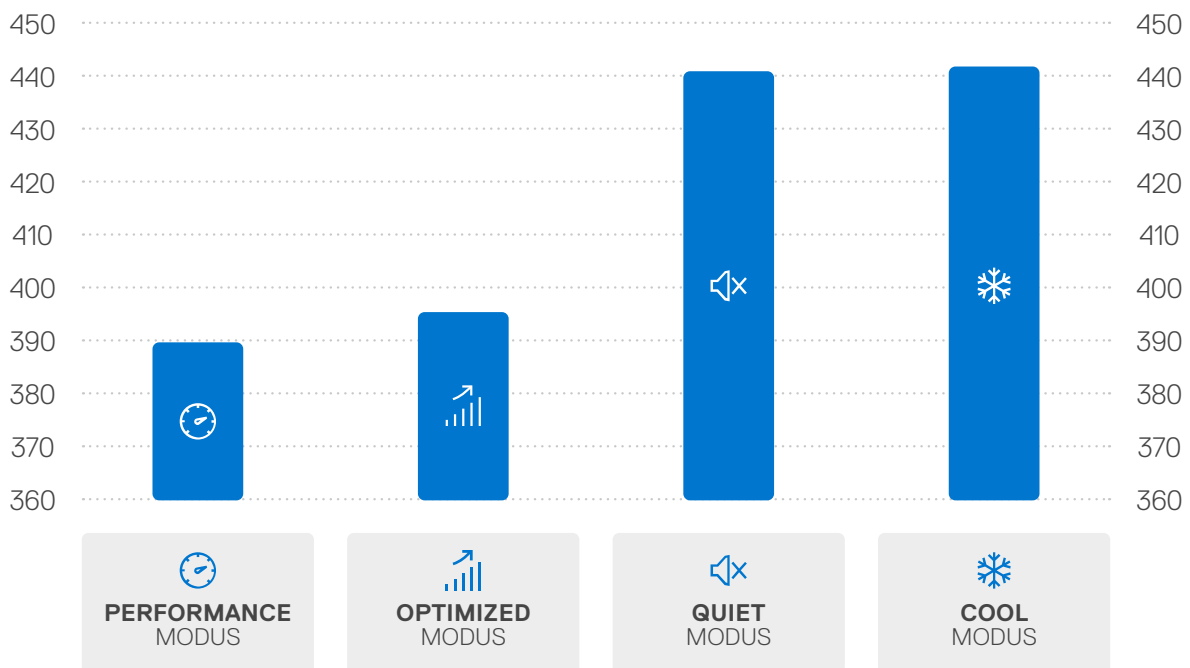

DE MODUS QUIET EN
COOL BIEDEN BEIDE

12%

VERBETERING IN
PRESTATIES PER WATT

RESULTATEN (VERVOLG)

De modi Quiet en Cool bieden allebei een verbetering van 12% in prestaties per watt ten opzichte van de standaard geoptimaliseerde modus. Wanneer we kijken naar de drie afzonderlijke testcategorieën Essentieel, Productiviteit en Creatie van digitale content, zien we dat de modus Quiet optimaal is voor twee van deze gebruiksscenario's en dat de modus Cool het beste werkt bij het creëren van digitale content.

**Score voor prestaties /
vermogen** (per/watt)

Impact van thermische beheermodi in Dell Optimizer
voor algemene prestaties per watt