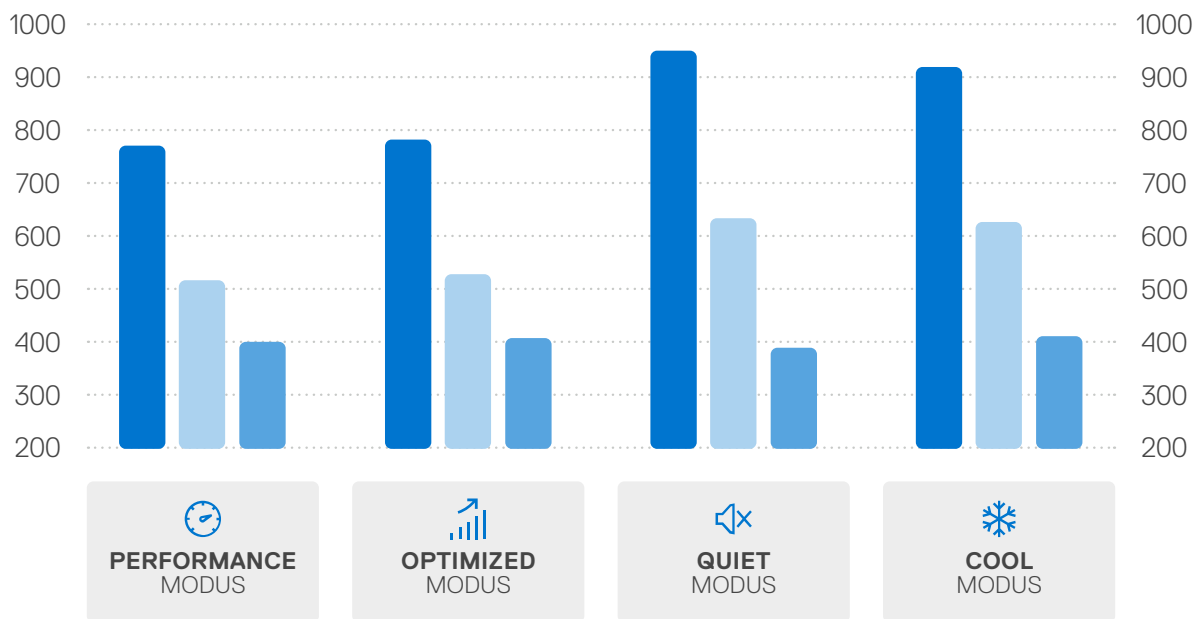

RESULTATEN (VERVOLG)

- **Belangrijkste punten**
- **Productiviteit**
- **Creatie van digitale content**

Score voor prestaties /
vermogen (per/watt)

Dell Optimizer PCMark-scorevergelijking voor prestaties per watt